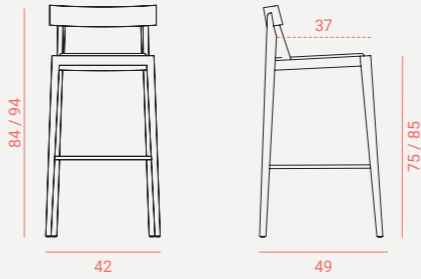

Solid Taburete Alto

Solid Silla

**Solid Taburete**  
Madera de haya. Asiento acolchado y tapizado.  
Beech wood. Padded and upholstered seat

**Solid Silla**  
Madera de haya. Asiento acolchado y tapizado.  
Beech wood. Padded and upholstered seat