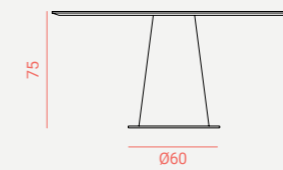

Radar Mesa

Encimera redonda con una columna cónica, o encimera oval con dos columnas cónicas. Columna de contrachapado de madera de roble. Base de acero. Encimera chapada en madera de roble o de porcelánico de 12mm.
 Round tabletop with one conical column, or oval tabletop with two conical columns. Oak plywood column. Steel base. Oak wood veneered or 12mm porcelain tabletop.

Radar Mesa Redonda
 Ø120
 Ø130
 Ø140

Radar Mesa Oval
 180x110
 200x120
 250x120