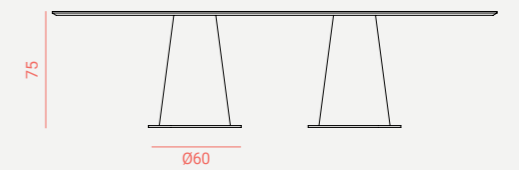

Radar Mesa

Encimera redonda con una columna cónica, o encimera oval con dos columnas cónicas. Columna de contrachapado de madera de roble. Base de acero. Encimera chapada en madera de roble o de porcelánico de 12mm.
 Round tabletop with one conical column, or oval tabletop with two conical columns. Oak plywood column. Steel base. Oak wood veneered or 12mm porcelain tabletop.

Radar Mesa Redonda
 Ø120
 Ø130
 Ø140

Radar Mesa Oval
 180x110
 200x120
 250x120