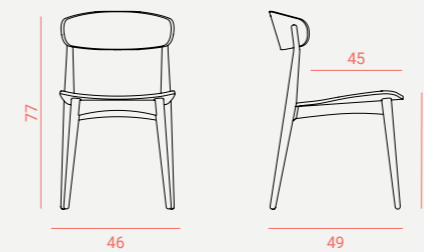

Pure Silla

Madera y contrachapado de fresno.
Asiento opcional acolchado y tapizado.
Ash wood and plywood.
Optional padded and upholstered seat.

Pure Sillón

Madera y contrachapado de fresno.
Asiento opcional acolchado y tapizado.
Ash wood and plywood.
Optional padded and upholstered seat.