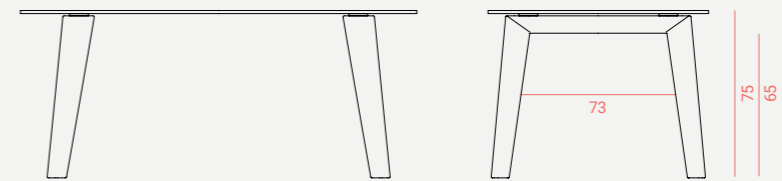

Panorama Mesa
Encimera de cristal transparente templado de 12mm.
Patas madera maciza de roble.
12mm translucent tempered glass tabletop.
Solid oak legs.

180 x 100
200 x 100
220 x 100
240 x 100