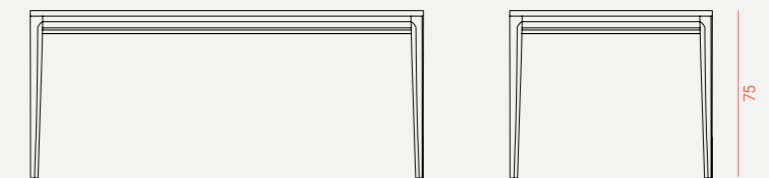

**Nervio Mesa**

Estructura de madera maciza de roble. Encimera con cantos macizados, chapada en madera de roble. Longitud extensible o fija.  
 Solid oak wood structure. Tabletop with solid edges, oak wood veneered. Extendable or fixed length.

160 x 100	160 x 100 + ext. 50
180 x 100	180 x 100 + ext. 50
200 x 100	200 x 100 + ext. 50