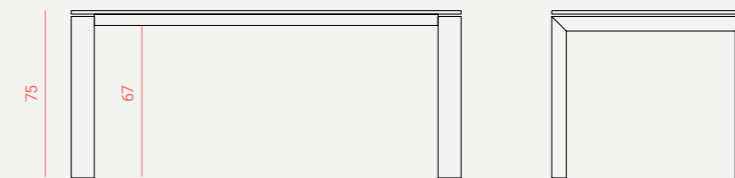

Global Mesa

Chapa de madera de roble o nogal. Encimera en chapa de madera, cristal opaco de 12mm, o porcelánico de 12mm. Longitud extensible o fija.
 Oak or walnut wood veneer. Tabletop in wood veneer, 12mm opaque glass or 12mm porcelain. Extendable or fixed length.

140 x 90	140x90 + 1 ext.60 / 2 ext.45
160x90	160x90 + 1 ext.60 / 2 ext.50
160x100	160x100 + 1 ext.60 / 2 ext.50
180x90	180x90 + 1 ext.60 / 2 ext.50
180x100	180x100 + 1 ext.60 / 2 ext.50
200x100	200x100 + 1 ext.60 / + 2 ext.50