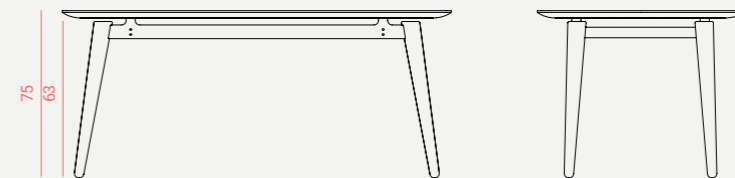

#### Evolve Mesa

Estructura de madera maciza de fresno. Encimera chapada en madera de fresno, o de cristal transparente templado de 12mm o porcelánico de 12mm.  
Solid ash wood structure. Ash wood veneered tabletop, or 12mm tempered transparent glass or 12mm porcelain.

140 x 80  
160 x 90  
180 x 100  
200 x 100  
220 x 100