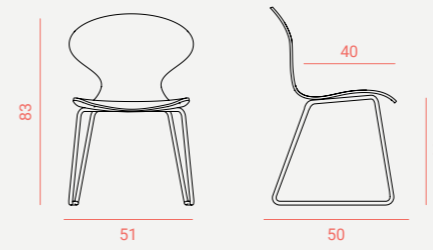

Dalia MF Silla

Dalia PH Silla

Dalia PP Silla

Dalia MR Silla

Dalia Taburete Madera Bajo

Dalia Taburete Metal Alto

Dalia MF Silla
Madera y contrachapado de fresno.
Ash wood and plywood.

Dalia PH Silla
Contrachapado de fresno. Tubo metálico de 14mm.
Ash plywood. 14mm metal tube.

Dalia PP Silla
Contrachapado de fresno. Varilla metálica de 12mm.
Ash plywood. 12mm metal rod.

Dalia MR Silla
Madera y contrachapado de fresno.
Ash wood and plywood.

Dalia Taburete Madera
Contrachapado de fresno. Madera de fresno.
Ash wood and plywood.

Dalia Taburete Metal
Contrachapado de fresno. Varilla metálica de 12mm.
Ash plywood. 12mm metal rod.