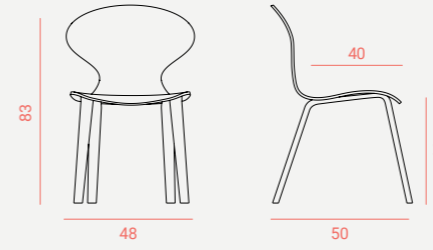

Dalia MF Silla

Dalia PH Silla

Dalia PP Silla

Dalia MR Silla

Dalia Taburete Madera Bajo

Dalia Taburete Metal Alto

Dalia MF Silla
Madera y contrachapado de fresno.
Ash wood and plywood.

Dalia PH Silla
Contrachapado de fresno. Tubo metálico de 14mm.
Ash plywood. 14mm metal tube.

Dalia PP Silla
Contrachapado de fresno. Varilla metálica de 12mm.
Ash plywood. 12mm metal rod.

Dalia MR Silla
Madera y contrachapado de fresno.
Ash wood and plywood.

Dalia Taburete Madera
Contrachapado de fresno. Madera de fresno.
Ash wood and plywood.

Dalia Taburete Metal
Contrachapado de fresno. Varilla metálica de 12mm.
Ash plywood. 12mm metal rod.