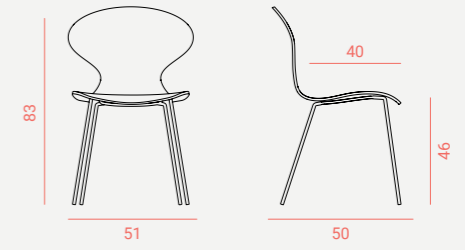

Dalia MF Silla

Dalia PH Silla

Dalia PP Silla

Dalia MR Silla

Dalia Taburete Madera Bajo

Dalia Taburete Metal Alto

Dalia MF Silla
Madera y contrachapado de fresno.
Ash wood and plywood.

Dalia PH Silla
Contrachapado de fresno. Tubo metálico de 14mm.
Ash plywood. 14mm metal tube.

Dalia PP Silla
Contrachapado de fresno. Varilla metálica de 12mm.
Ash plywood. 12mm metal rod.

Dalia MR Silla
Madera y contrachapado de fresno.
Ash wood and plywood.

Dalia Taburete Madera
Contrachapado de fresno. Madera de fresno.
Ash wood and plywood.

Dalia Taburete Metal
Contrachapado de fresno. Varilla metálica de 12mm.
Ash plywood. 12mm metal rod.