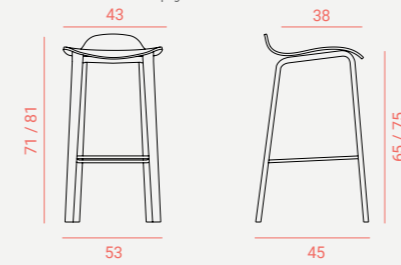

Dalia MF Silla

Dalia PH Silla

Dalia PP Silla

Dalia MR Silla

Dalia Taburete Madera Bajo

Dalia Taburete Metal Alto

Dalia MF Silla
Madera y contrachapado de fresno.
Ash wood and plywood.

Dalia PH Silla
Contrachapado de fresno. Tubo metálico de 14mm.
Ash plywood. 14mm metal tube.

Dalia PP Silla
Contrachapado de fresno. Varilla metálica de 12mm.
Ash plywood. 12mm metal rod.

Dalia MR Silla
Madera y contrachapado de fresno.
Ash wood and plywood.

Dalia Taburete Madera
Contrachapado de fresno. Madera de fresno.
Ash wood and plywood.

Dalia Taburete Metal
Contrachapado de fresno. Varilla metálica de 12mm.
Ash plywood. 12mm metal rod.