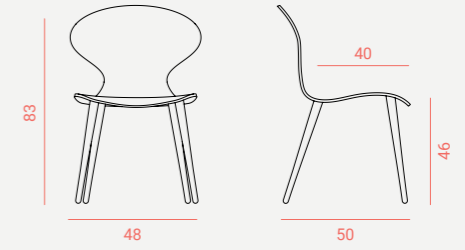

Dalia MF Silla

Dalia PH Silla

Dalia PP Silla

Dalia MR Silla

Dalia Taburete Madera Bajo

Dalia Taburete Metal Alto

Dalia MF Silla
Madera y contrachapado de fresno.
Ash wood and plywood.

Dalia PH Silla
Contrachapado de fresno. Tubo metálico de 14mm.
Ash plywood. 14mm metal tube.

Dalia PP Silla
Contrachapado de fresno. Varilla metálica de 12mm.
Ash plywood. 12mm metal rod.

Dalia MR Silla
Madera y contrachapado de fresno.
Ash wood and plywood.

Dalia Taburete Madera
Contrachapado de fresno. Madera de fresno.
Ash wood and plywood.

Dalia Taburete Metal
Contrachapado de fresno. Varilla metálica de 12mm.
Ash plywood. 12mm metal rod.