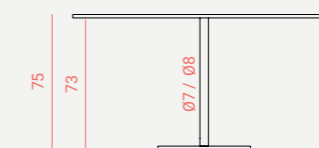

Copa Mesa

Pie central de acero inoxidable o acero color epoxy. Tablero de 20mm chapado en madera de roble, cristal de 10mm transparente u opaco, o porcelánico de 12mm. Medidas del pie central en función del diámetro de la encimera.

Central foot made of stainless steel or epoxy-colored steel. 20mm oak wood veneered board, 10mm transparent or opaque glass, or 12mm porcelain. Central foot measurements based on the tabletop diameter.

Medida inferior según medida superior.