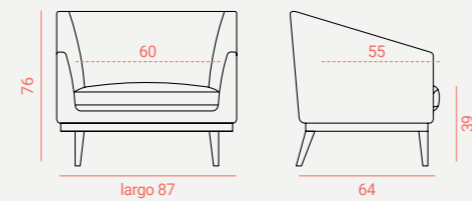

Cleo 147 Sofá

Dos plazas. Asiento y respaldo acolchados sobre armazón de madera. Patas de madera de haya (con o sin zócalo) o de metal.
Two seater. Padded seat and backrest over wood frame. Beech wood legs (with or without plinth) or metal.

Cleo 187 Sofá

Tres plazas. Asiento y respaldo acolchados sobre armazón de madera. Patas de madera de haya (con o sin zócalo) o de metal.
Three seater. Padded seat and backrest over wood frame. Beech wood legs (with or without plinth) or metal.

Cleo 87 Butaca

Una plaza. Asiento y respaldo acolchados sobre armazón de madera. Patas de madera de haya (con o sin zócalo) o de metal.
One seater. Padded seat and backrest over wood frame. Beech wood legs (with or without plinth) or metal.