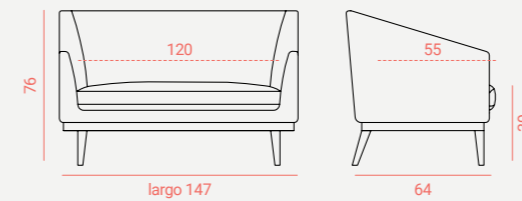

Cleo 147 Sofá

Dos plazas. Asiento y respaldo acolchados sobre armazón de madera. Patas de madera de haya (con o sin zócalo) o de metal.
Two seater. Padded seat and backrest over wood frame. Beech wood legs (with or without plinth) or metal.

Cleo 187 Sofá

Tres plazas. Asiento y respaldo acolchados sobre armazón de madera. Patas de madera de haya (con o sin zócalo) o de metal.
Three seater. Padded seat and backrest over wood frame. Beech wood legs (with or without plinth) or metal.

Cleo 87 Butaca

Una plaza. Asiento y respaldo acolchados sobre armazón de madera. Patas de madera de haya (con o sin zócalo) o de metal.
One seater. Padded seat and backrest over wood frame. Beech wood legs (with or without plinth) or metal.