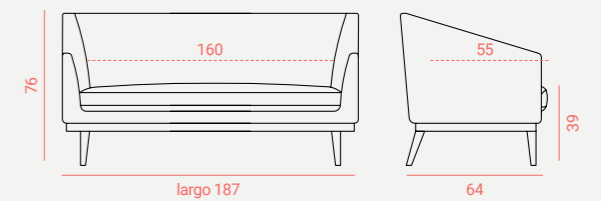

Cleo 147 Sofá

Dos plazas. Asiento y respaldo acolchados sobre armazón de madera. Patas de madera de haya (con o sin zócalo) o de metal.
Two seater. Padded seat and backrest over wood frame. Beech wood legs (with or without plinth) or metal.

Cleo 187 Sofá

Tres plazas. Asiento y respaldo acolchados sobre armazón de madera. Patas de madera de haya (con o sin zócalo) o de metal.
Three seater. Padded seat and backrest over wood frame. Beech wood legs (with or without plinth) or metal.

Cleo 87 Butaca

Una plaza. Asiento y respaldo acolchados sobre armazón de madera. Patas de madera de haya (con o sin zócalo) o de metal.
One seater. Padded seat and backrest over wood frame. Beech wood legs (with or without plinth) or metal.