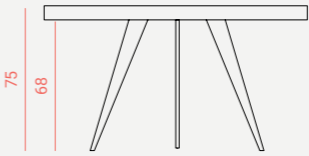

Celine Mesa
 Madera maciza de roble. Encimera chapada en
 madera de roble. Longitud extensible o fija.
 Solid oak wood. Oak wood veneer tabletop.
 Extendable or fixed length.

Medida inferior según medida superior.

Ø105 Ø105 + ext.50
 Ø120 Ø120 + ext.50