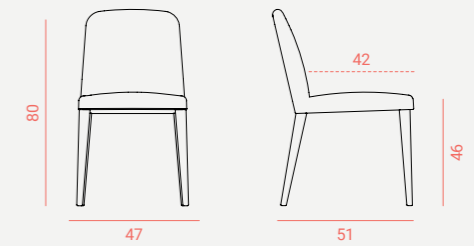

Casia Silla

Casia Sillón

Casia Taburete Alto

**Casia Silla**

Asiento-respaldo acolchados y tapizados sobre armazón de madera. Patas madera de haya.  
Padded and upholstered seat-backrest over wood frame. Beech wood legs.

**Casia Taburete**

Asiento-respaldo acolchados y tapizados sobre armazón de madera. Patas madera de haya.  
Padded and upholstered seat-backrest over wood frame. Beech wood legs.

**Casia Sillón**

Asiento-respaldo acolchados y tapizados sobre armazón de madera. Patas madera de haya.  
Padded and upholstered seat-backrest over wood frame. Beech wood legs.