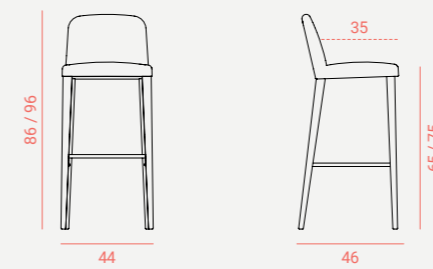

Casia Silla

Casia Sillón

Casia Taburete Alto

**Casia Silla**

Asiento-respaldo acolchados y tapizados sobre armazón de madera. Patas madera de haya.  
Padded and upholstered seat-backrest over wood frame. Beech wood legs.

**Casia Taburete**

Asiento-respaldo acolchados y tapizados sobre armazón de madera. Patas madera de haya.  
Padded and upholstered seat-backrest over wood frame. Beech wood legs.

**Casia Sillón**

Asiento-respaldo acolchados y tapizados sobre armazón de madera. Patas madera de haya.  
Padded and upholstered seat-backrest over wood frame. Beech wood legs.