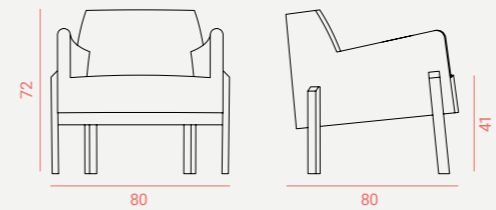

**Aurora Butaca Fija Respaldo Bajo**  
 Asiento y respaldo acolchados sobre armazón de madera.  
 Base madera de roble.  
 Padded seat and backrest over wood frame.  
 Oak wood base.

**Aurora Butaca Fija Respaldo Alto**  
 Asiento y respaldo acolchados sobre armazón de madera.  
 Base madera de roble.  
 Padded seat and backrest over wood frame.  
 Oak wood base.

**Aurora Butaca Giratoria Respaldo Bajo**  
 Asiento y respaldo acolchados sobre armazón de madera.  
 Base madera de fresno. Mecanismo giratorio.  
 Padded seat and backrest over wood frame.  
 Ash wood base. Swivel mechanism.