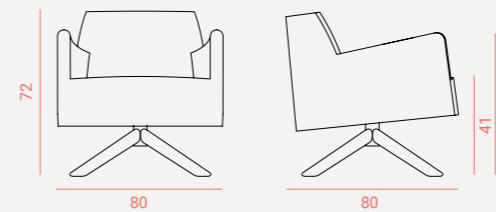

**Aurora Butaca Fija Respaldo Bajo**  
 Asiento y respaldo acolchados sobre armazón de madera.  
 Base madera de roble.  
 Padded seat and backrest over wood frame.  
 Oak wood base.

**Aurora Butaca Fija Respaldo Alto**  
 Asiento y respaldo acolchados sobre armazón de madera.  
 Base madera de roble.  
 Padded seat and backrest over wood frame.  
 Oak wood base.

**Aurora Butaca Giratoria Respaldo Bajo**  
 Asiento y respaldo acolchados sobre armazón de madera.  
 Base madera de fresno. Mecanismo giratorio.  
 Padded seat and backrest over wood frame.  
 Ash wood base. Swivel mechanism.

**Aurora Butaca Giratoria Respaldo Alto**  
 Asiento y respaldo acolchados sobre armazón de madera.  
 Base madera de fresno. Mecanismo giratorio.  
 Padded seat and backrest over wood frame.  
 Ash wood base. Swivel mechanism.