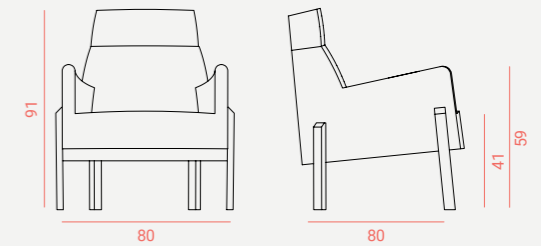

**Aurora Butaca Fija Respaldo Bajo**  
 Asiento y respaldo acolchados sobre armazón de madera.  
 Base madera de roble.  
 Padded seat and backrest over wood frame.  
 Oak wood base.

**Aurora Butaca Fija Respaldo Alto**  
 Asiento y respaldo acolchados sobre armazón de madera.  
 Base madera de roble.  
 Padded seat and backrest over wood frame.  
 Oak wood base.

**Aurora Butaca Giratoria Respaldo Bajo**  
 Asiento y respaldo acolchados sobre armazón de madera.  
 Base madera de fresno. Mecanismo giratorio.  
 Padded seat and backrest over wood frame.  
 Ash wood base. Swivel mechanism.