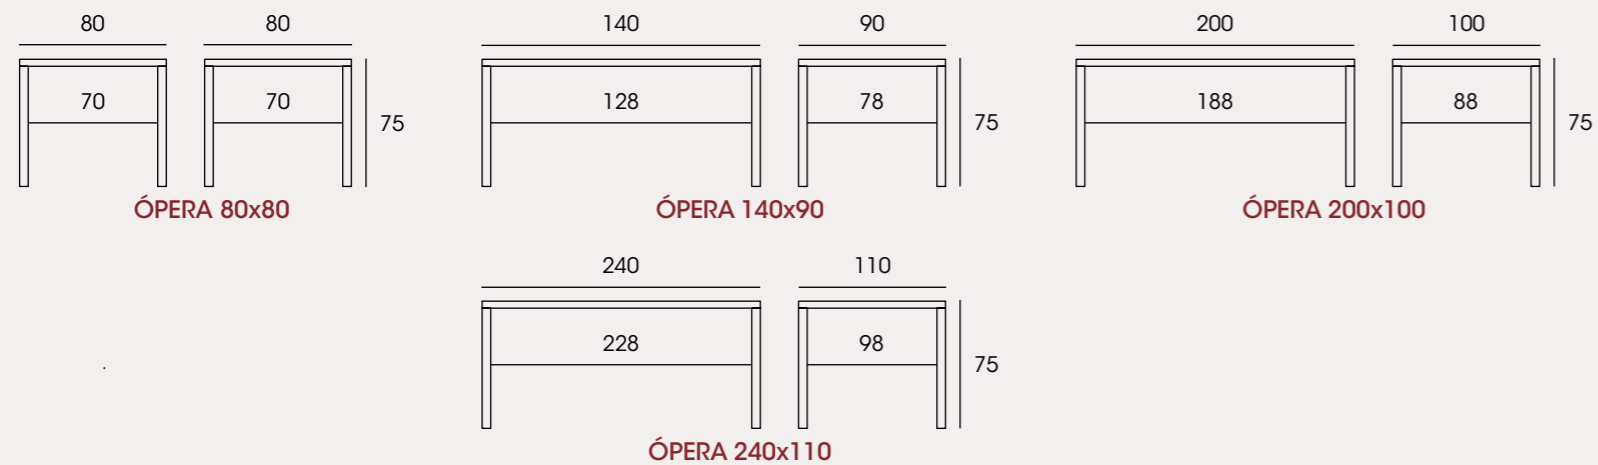

ÓPERA es una mesa creada para adaptarse a distintos espacios, con medidas posibles desde 80x80 hasta 240x110. Siempre en madera de roble, su elegante sencillez de líneas y sus proporciones equilibradas dan a este producto una personalidad especial. Pensada para el equipamiento de salas de reuniones, grandes salones e instalaciones en general. | *ÓPERA is a table created to adapt to different spaces, with possible sizes from 80x80 to 240x110. Always in oak wood, its elegant simplicity of lines and balanced proportions give this product a special personality. Designed for the equipment of meeting rooms, large rooms and facilities in general.*

ÓPERA

By Enrique Martí asociados

OPERA
Madera y chapa de roble color natural. | *Oak wood and wood veneer in natural color.*

OPERA 240x110 cm
Madera y chapa de roble color natural. | *Oak wood and wood veneer in natural color.*

ZETA S02
Metal cromado. Tapizado Valencia Schwarz. | *Chrome metal. Valencia Schwarz upholstery.*

OPERA 240x110 cm
Madera y chapa de roble color natural. | *Oak wood and wood veneer in natural color.*

RETRO S01
Madera de haya color natural. Tapizado Duo 42. | *Beech wood in natural color. Duo 42 upholstery.*