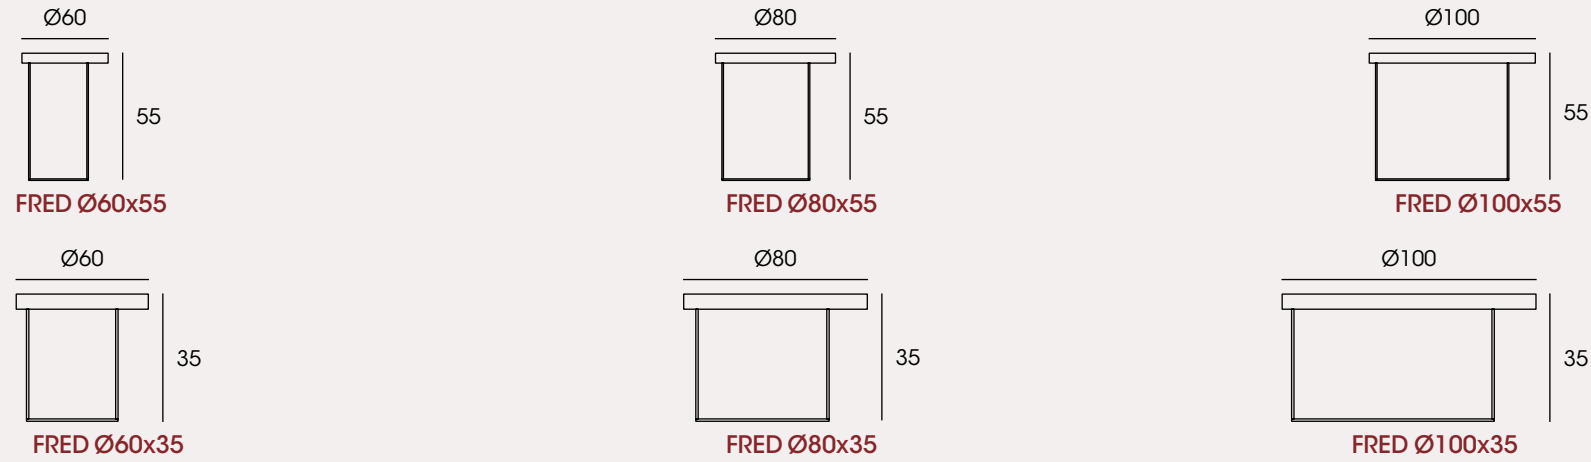

FRED Ø60x55 cm >

Metal texturizado color negro. Chapa de roble color blanco. Porcelánico Basic Ice. | *Metal in textured black color. Oak wood veneer in white color. Porcelain stoneware in Basic Ice.*

CLEO 148 >

No son posibles otras medidas.

Estructura: Acero calibrado 12 mm. Separadores antihumedad.

Encimera tres opciones: Tablero MDF chapado en roble. Cristal tintado. Porcelánico 3 mm pegado a cristal.

Acabados: Cromo brillo o mate. Catálogo acabados DOOS. Acabados según muestra.