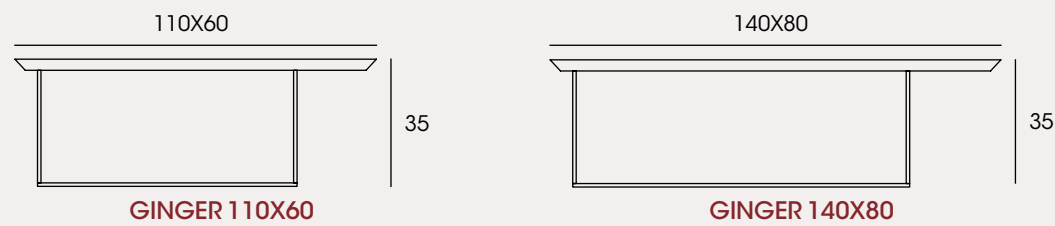

No son posibles otras medidas.

Estructura: Acero calibrado 12 mm. Separadores antihumedad.

Encimera tres opciones: Tablero MDF chapado en roble. Cristal tintado. Porcelánico 3 mm pegado a cristal.

Acabados: Cromo brillo o mate. Catálogo acabados DOOS. Acabados según muestra.

Other sizes are not possible.

Structure: 12 mm calibrated steel. Moisture protectors.

Three top options: MDF board in oak wood veneer. Tinted glass. 3 mm porcelain stoneware glued to 8 mm glass.

Finishes: Chrome gloss or matt. DOOS finishes catalogue. Finishes according to sample.