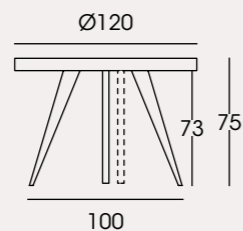

CELINE Ø105 + 1ext.50

No son posibles otras medidas.

Estructura: Madera maciza de roble 35 mm. Mecanismos de unión en base a herrajes montados con tornillos.

Encimera: Tablero DM 19 mm chapado en roble cara-contra. Extensible tablero DM 19 mm chapado cara-contra.

Mecanismo apertura: Guía sincronizada de cable de acero. Apertura 540 mm.

Acabados: Catálogo acabados DOOS. Acabados según muestra.

CELINE Ø120 + 1ext.50

Other sizes are not possible.

Structure: 35 mm solid oak wood. Fastening mechanisms based on hardware attached with screws.

Top: 19mm DM board in oak wood veneer, front-back. Extending part made of 19 mm DM board in wood veneer, front-back.

Extension mechanism: Synchronized guide of steel cable. 540 mm opening.

Finishes: DOOS finishes catalogue. Finishes according to sample.